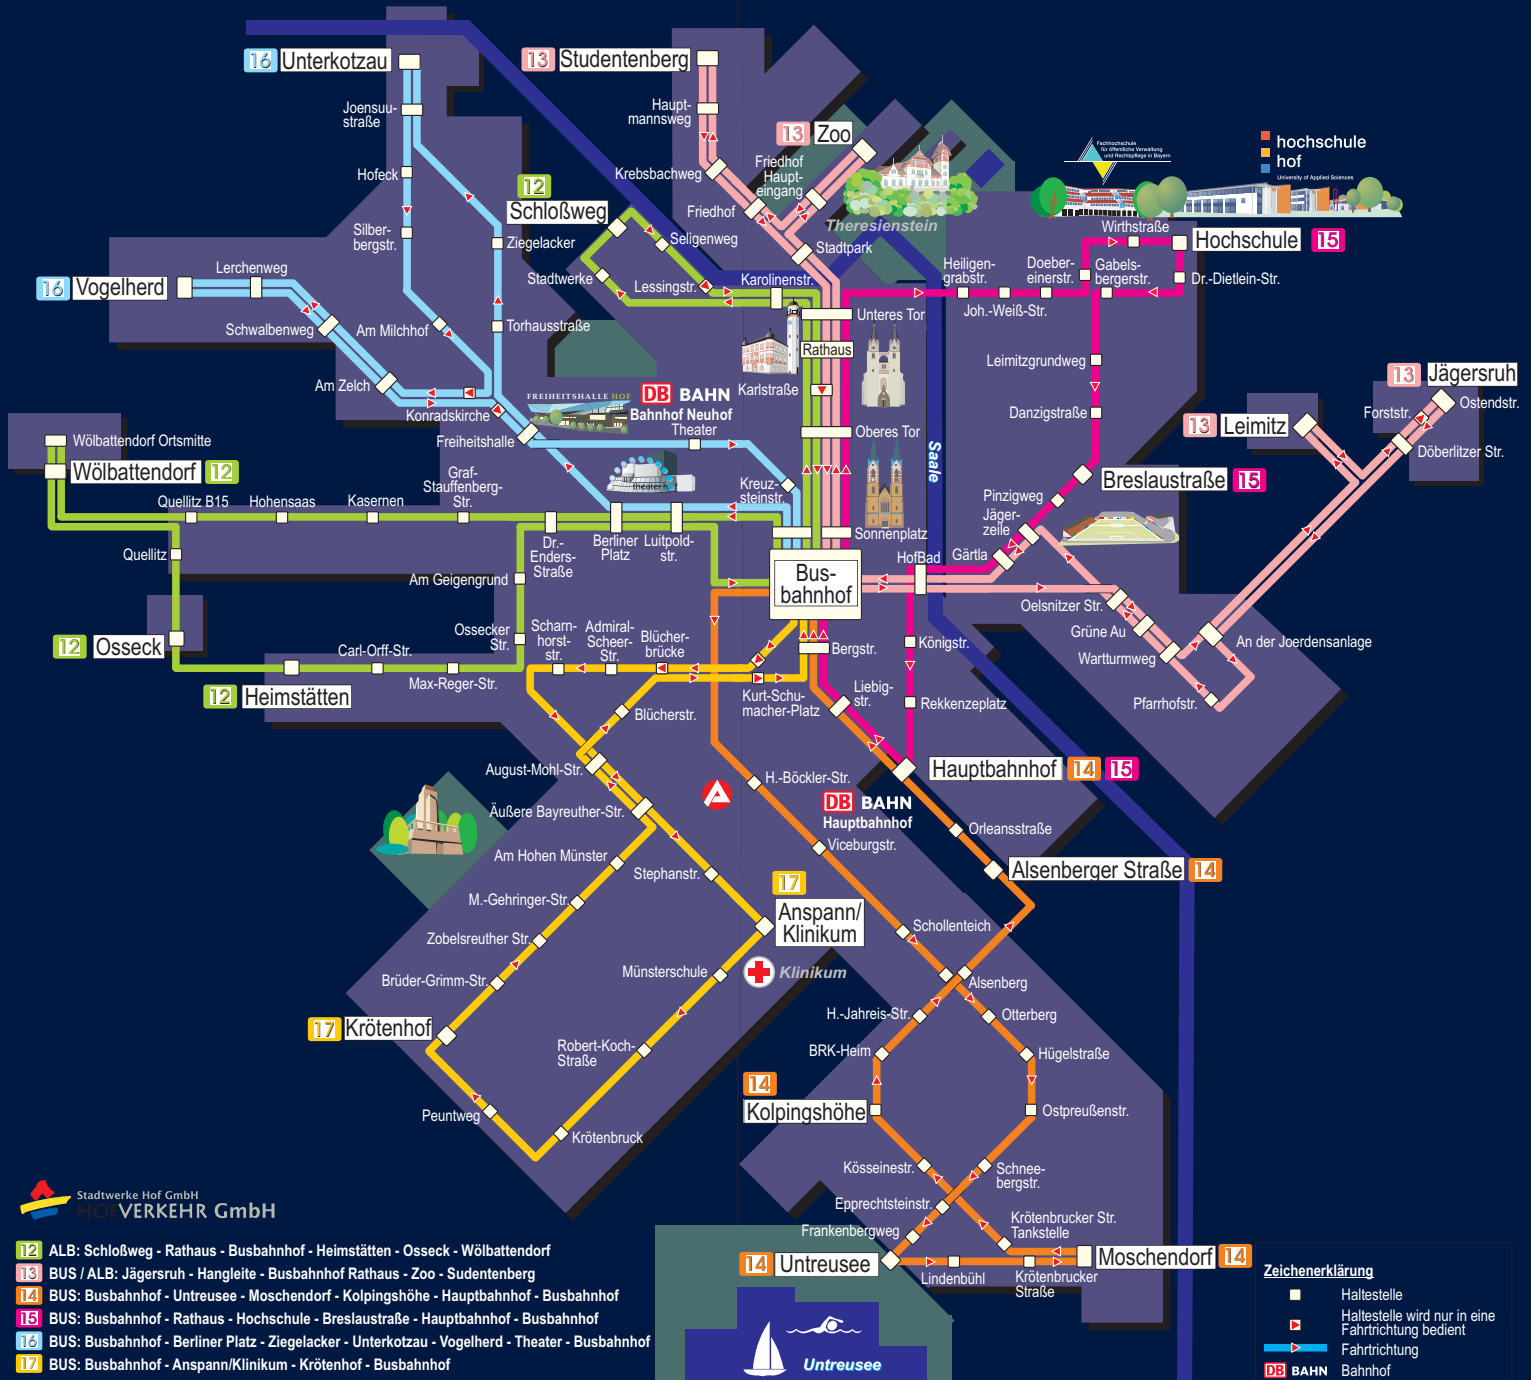

LINIENNETZ ABEND- UND SPÄTVERKEHR

Stand: 12/2012

Stadtwerke Hof GmbH
HOFFVERKEHR GmbH

- 12** ALB: Schloßweg - Rathaus - Busbahnhof - Heimstätten - Osseck - Wölbattendorf
- 13** BUS / ALB: Jägersruh - Hangleite - Busbahnhof Rathaus - Zoo - Studentenberg
- 14** BUS: Busbahnhof - Untreusee - Kolpingshöhe - Hauptbahnhof - Busbahnhof
- 15** BUS: Busbahnhof - Rathaus - Hochschule - Breslaustraße - Hauptbahnhof - Busbahnhof
- 16** BUS: Busbahnhof - Berliner Platz - Ziegelacker - Unterkotzau - Vogelherd - Theater - Busbahnhof
- 17** BUS: Busbahnhof - Anspann/Klinikum - Krötenhof - Busbahnhof

Zeichenerklärung

- Haltestelle
- ▢ Haltestelle wird nur in eine Fahrtrichtung bedient
- Fahrtrichtung
- DB BAHN Bahnhof