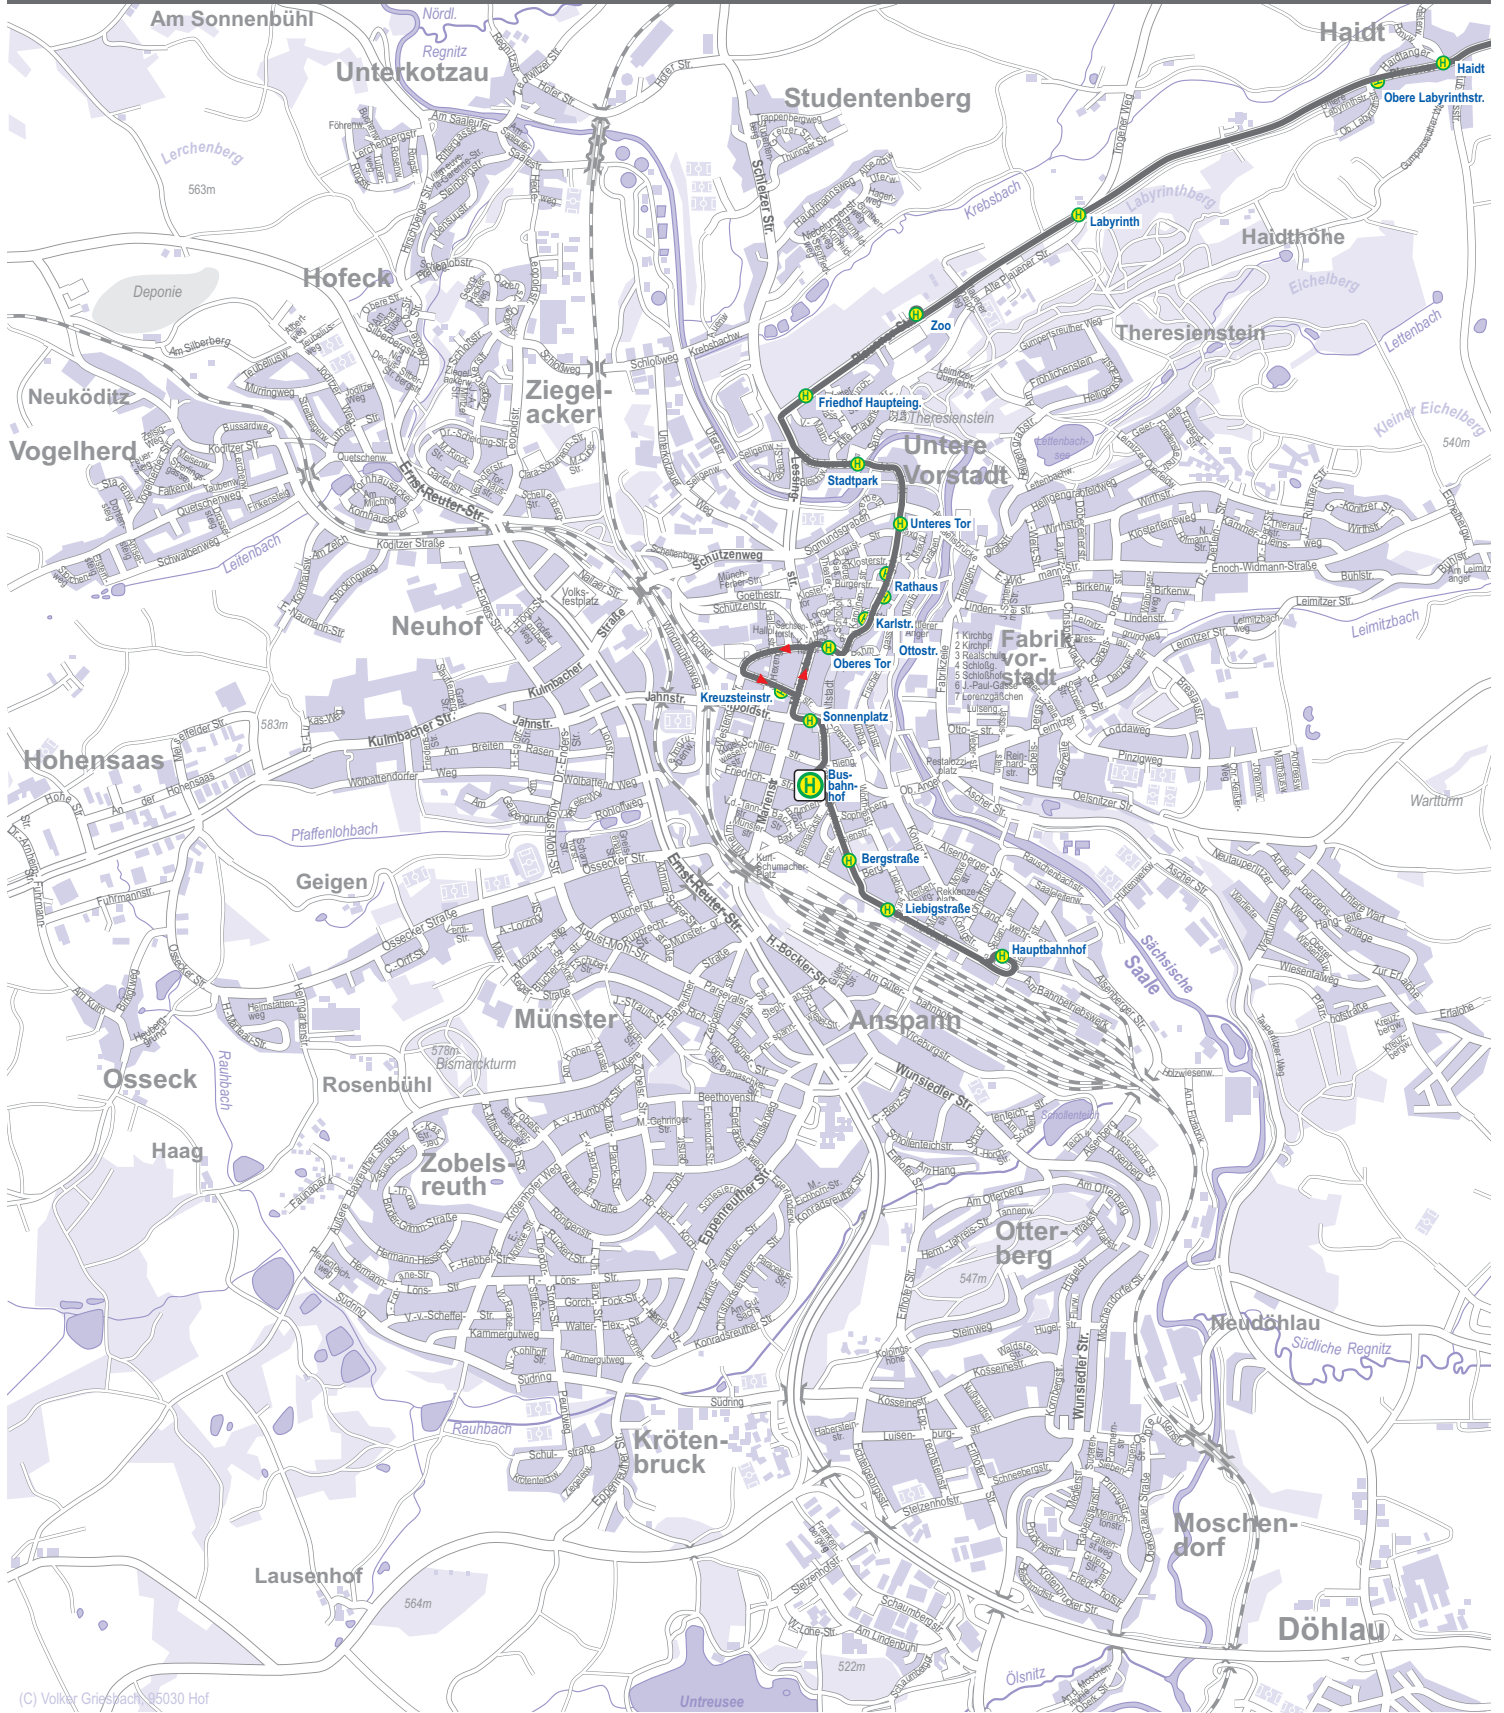

STADTBUSLINIE 21

(C) Volker Griesbach 95030 Hof