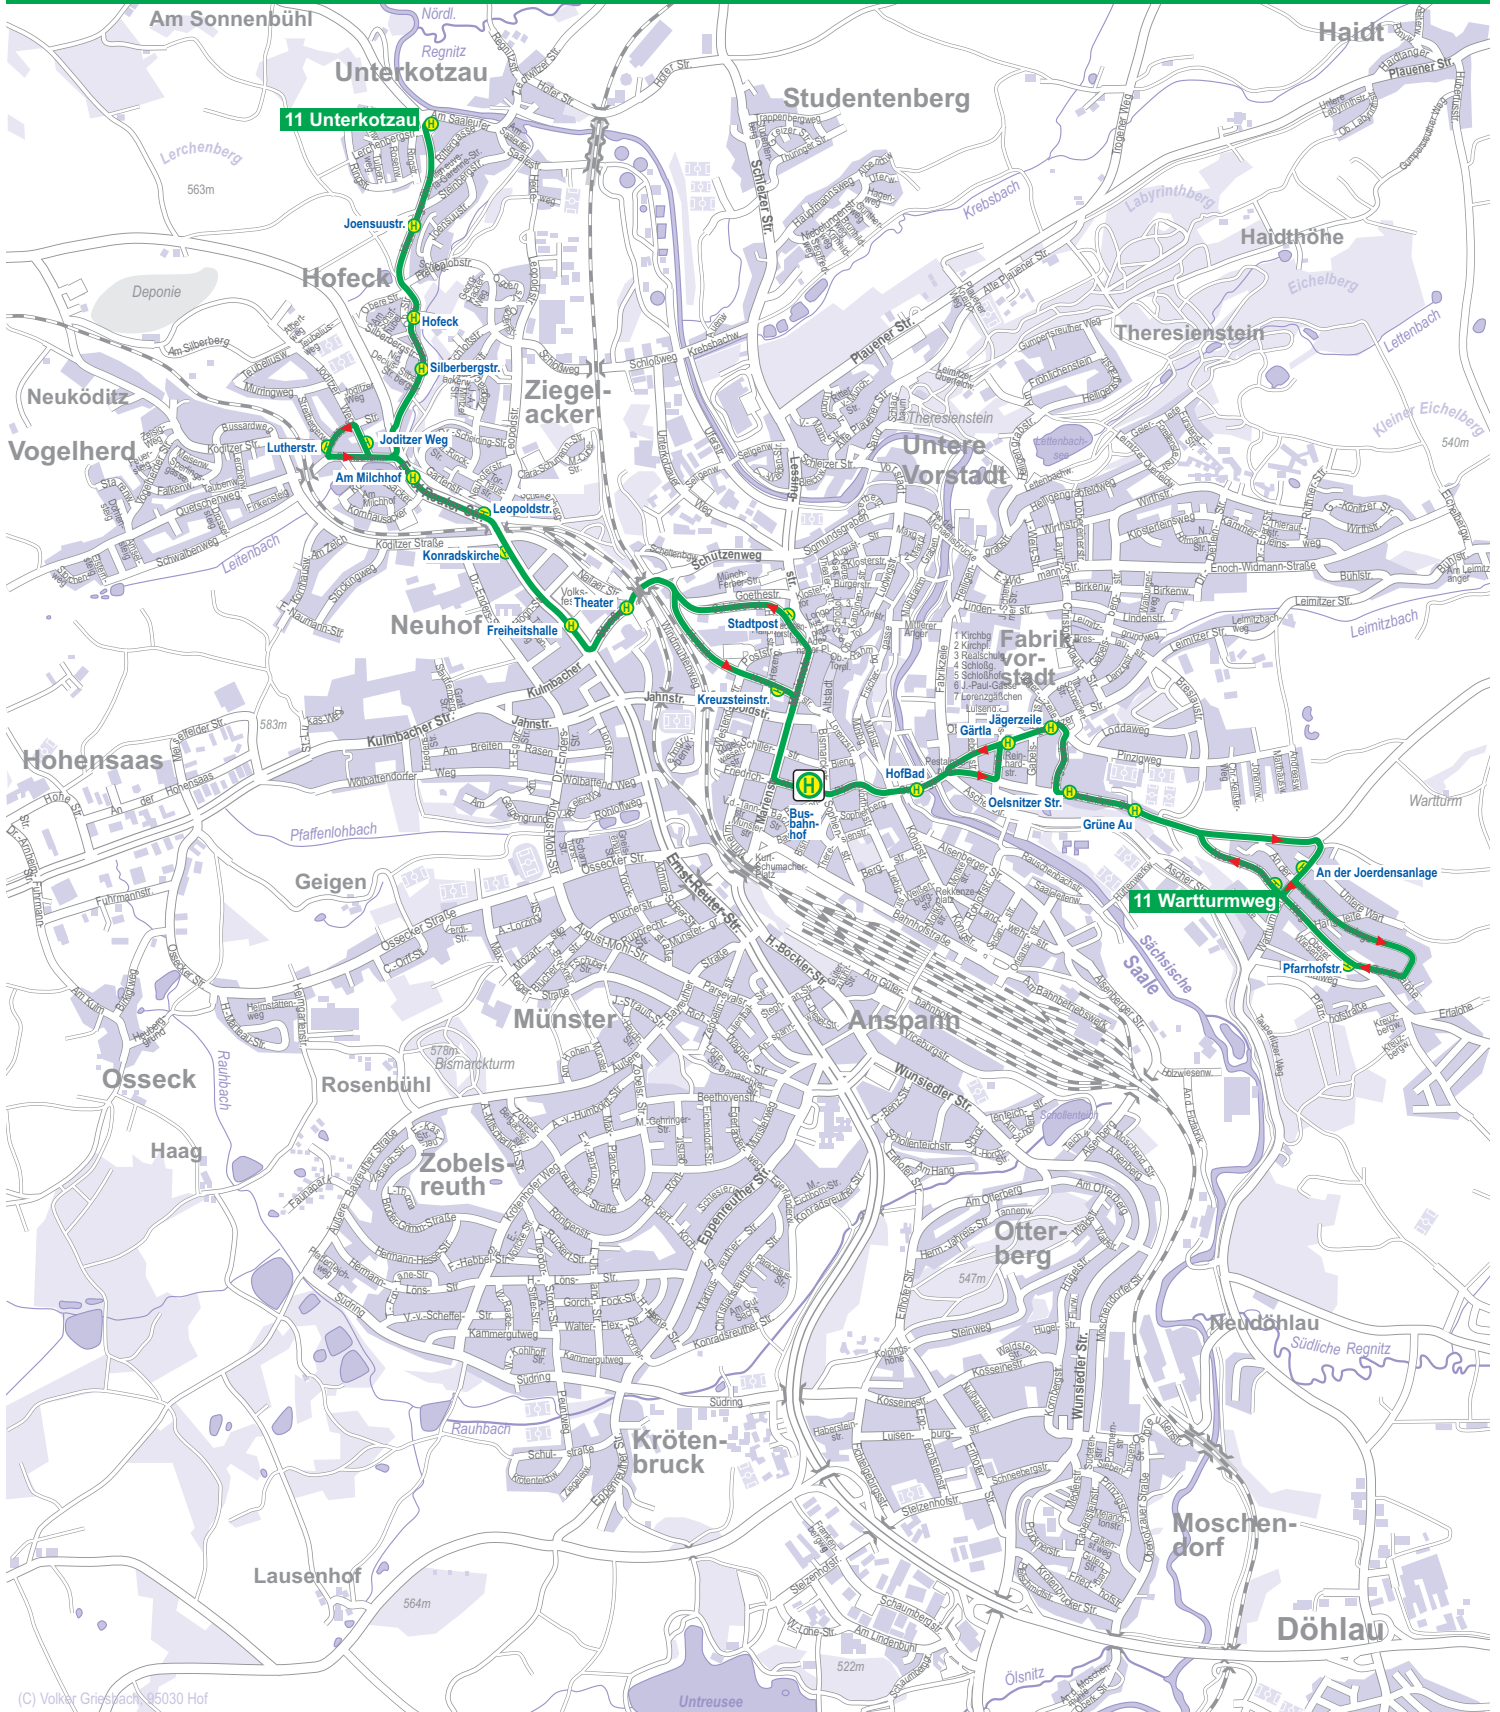

STADTBUSLINIE 11

(C) Volker Griesbach, 95030 Hof