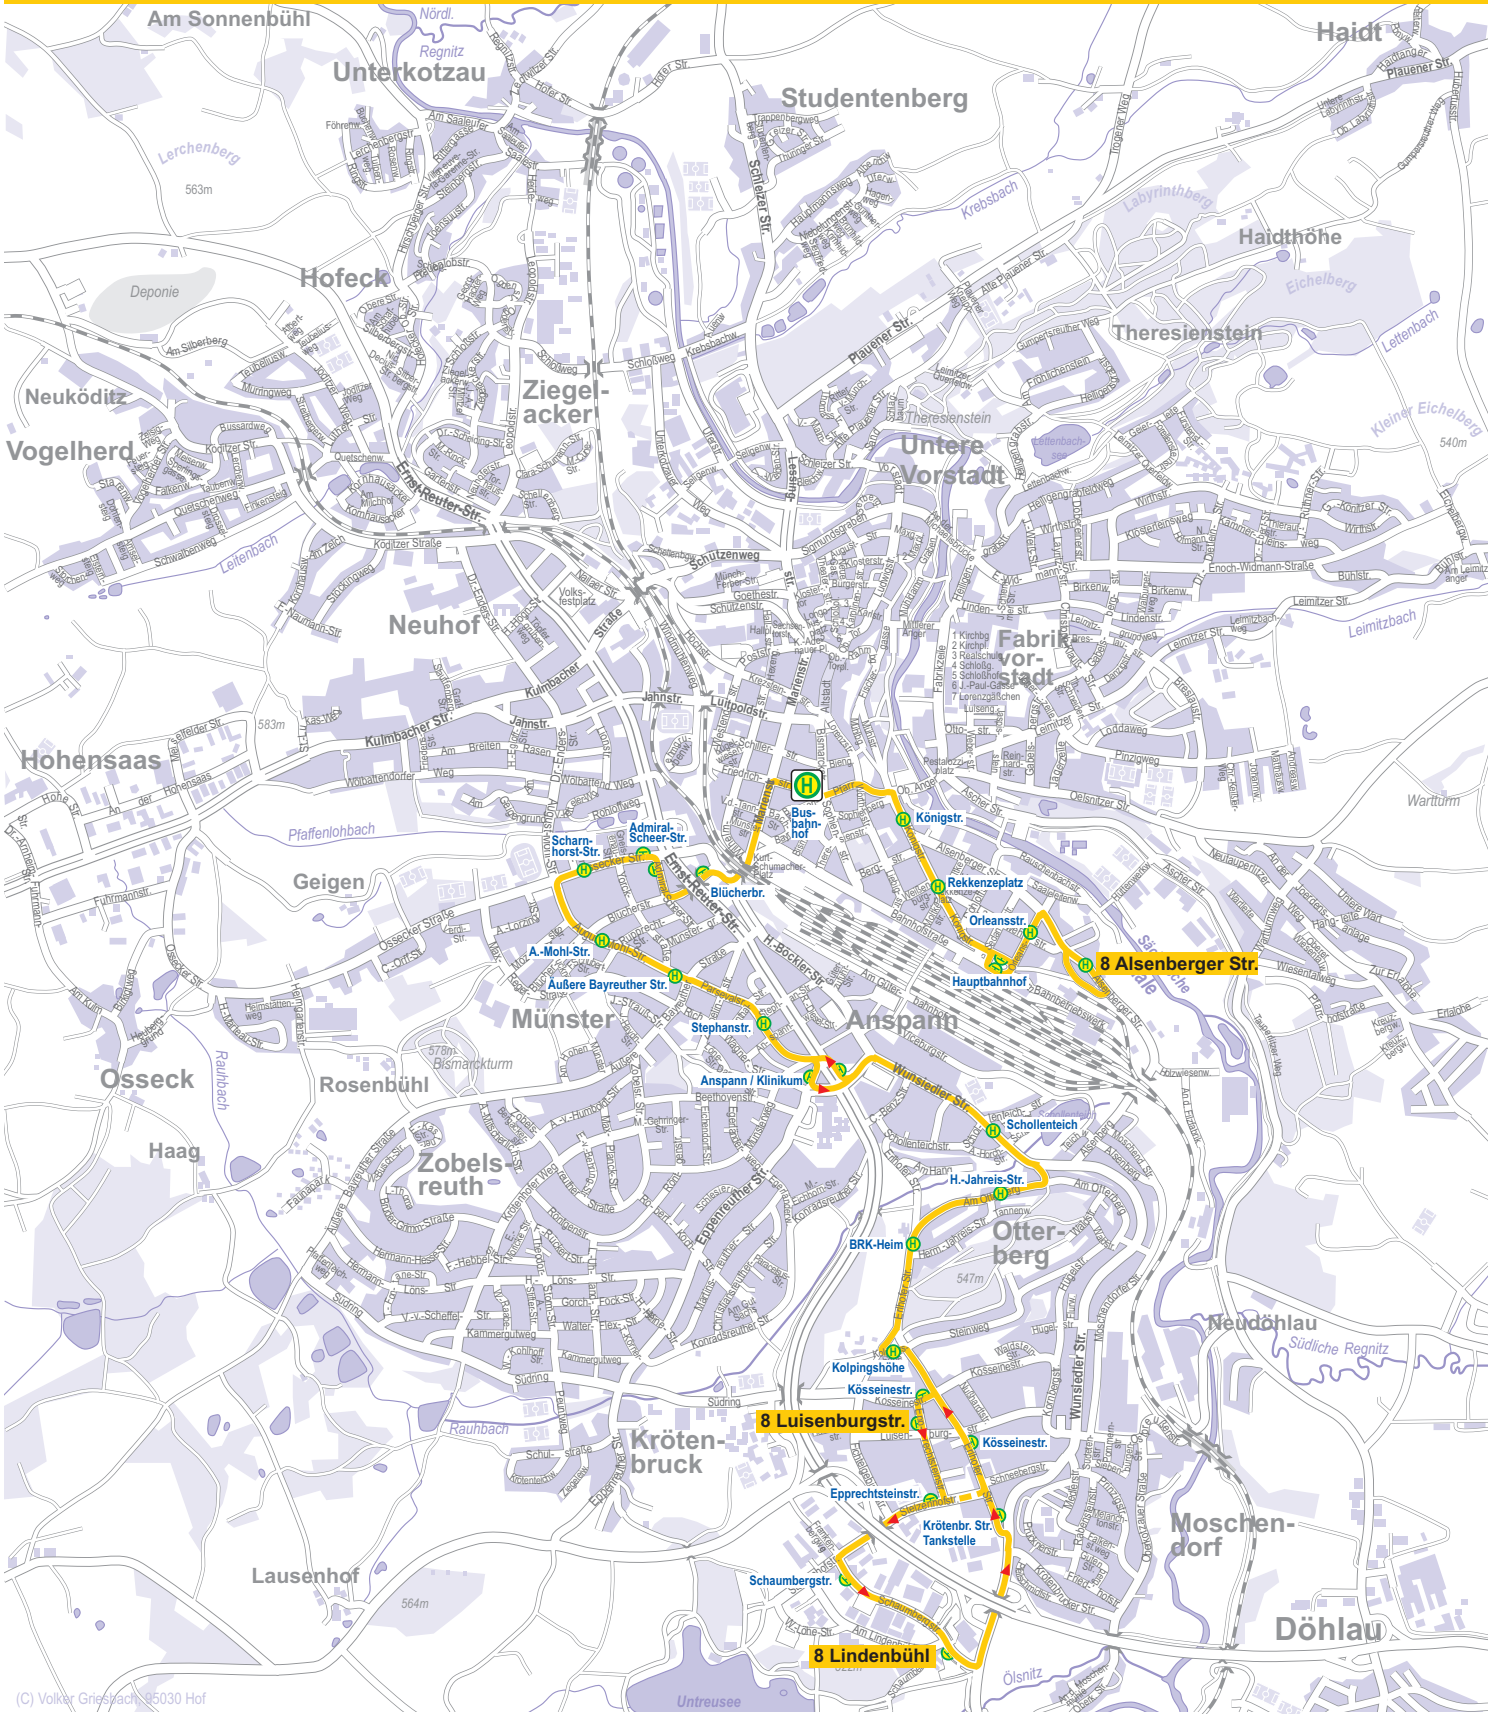

STADTBUSLINIE 8

(C) Volker Griesbach, 95030 Hof