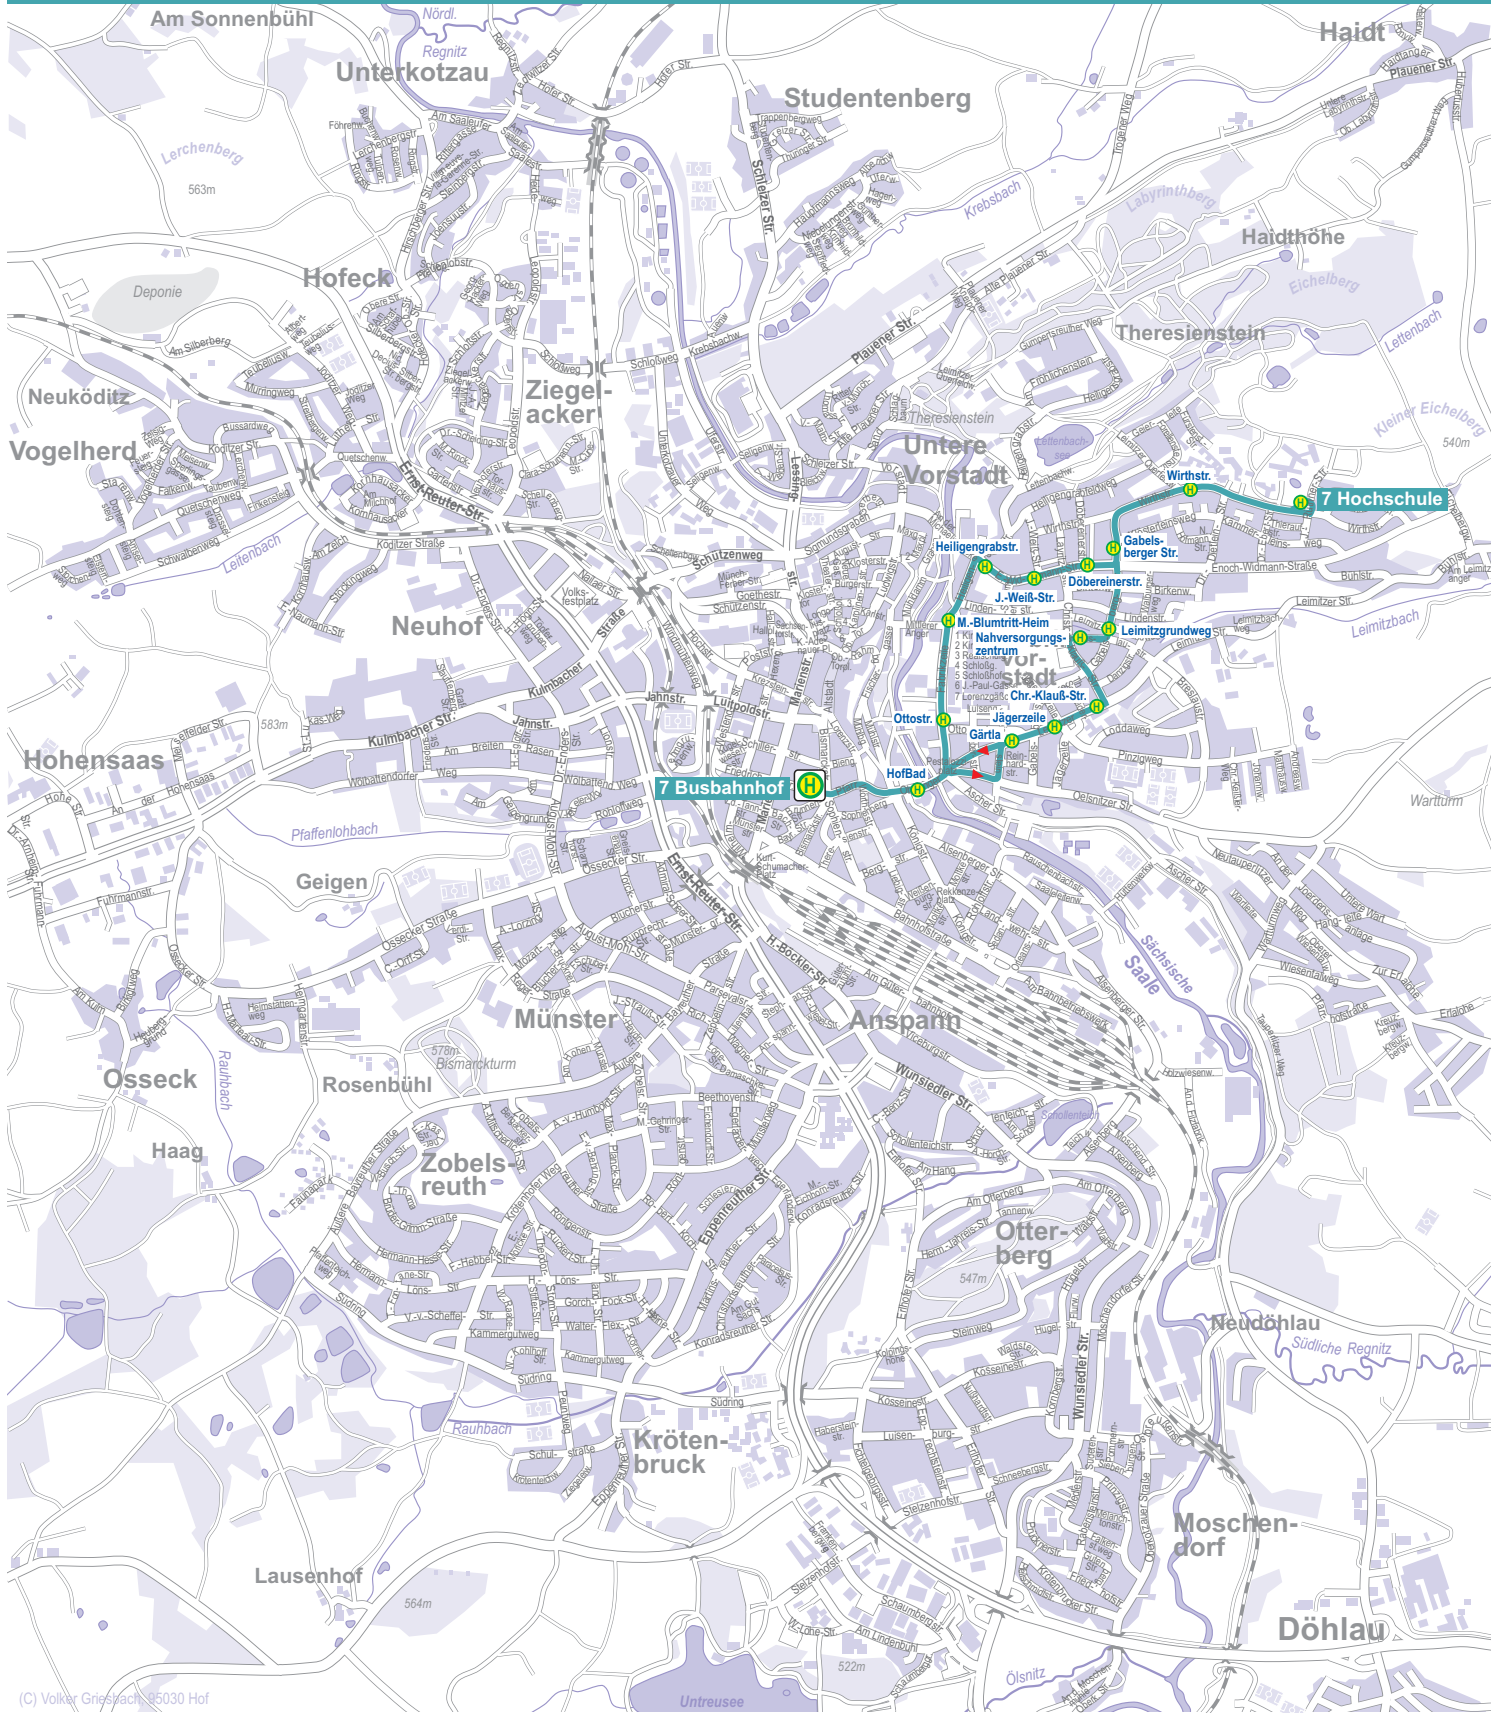

STADTBUSLINIE 7

(C) Volker Griesbach 95030 Hof