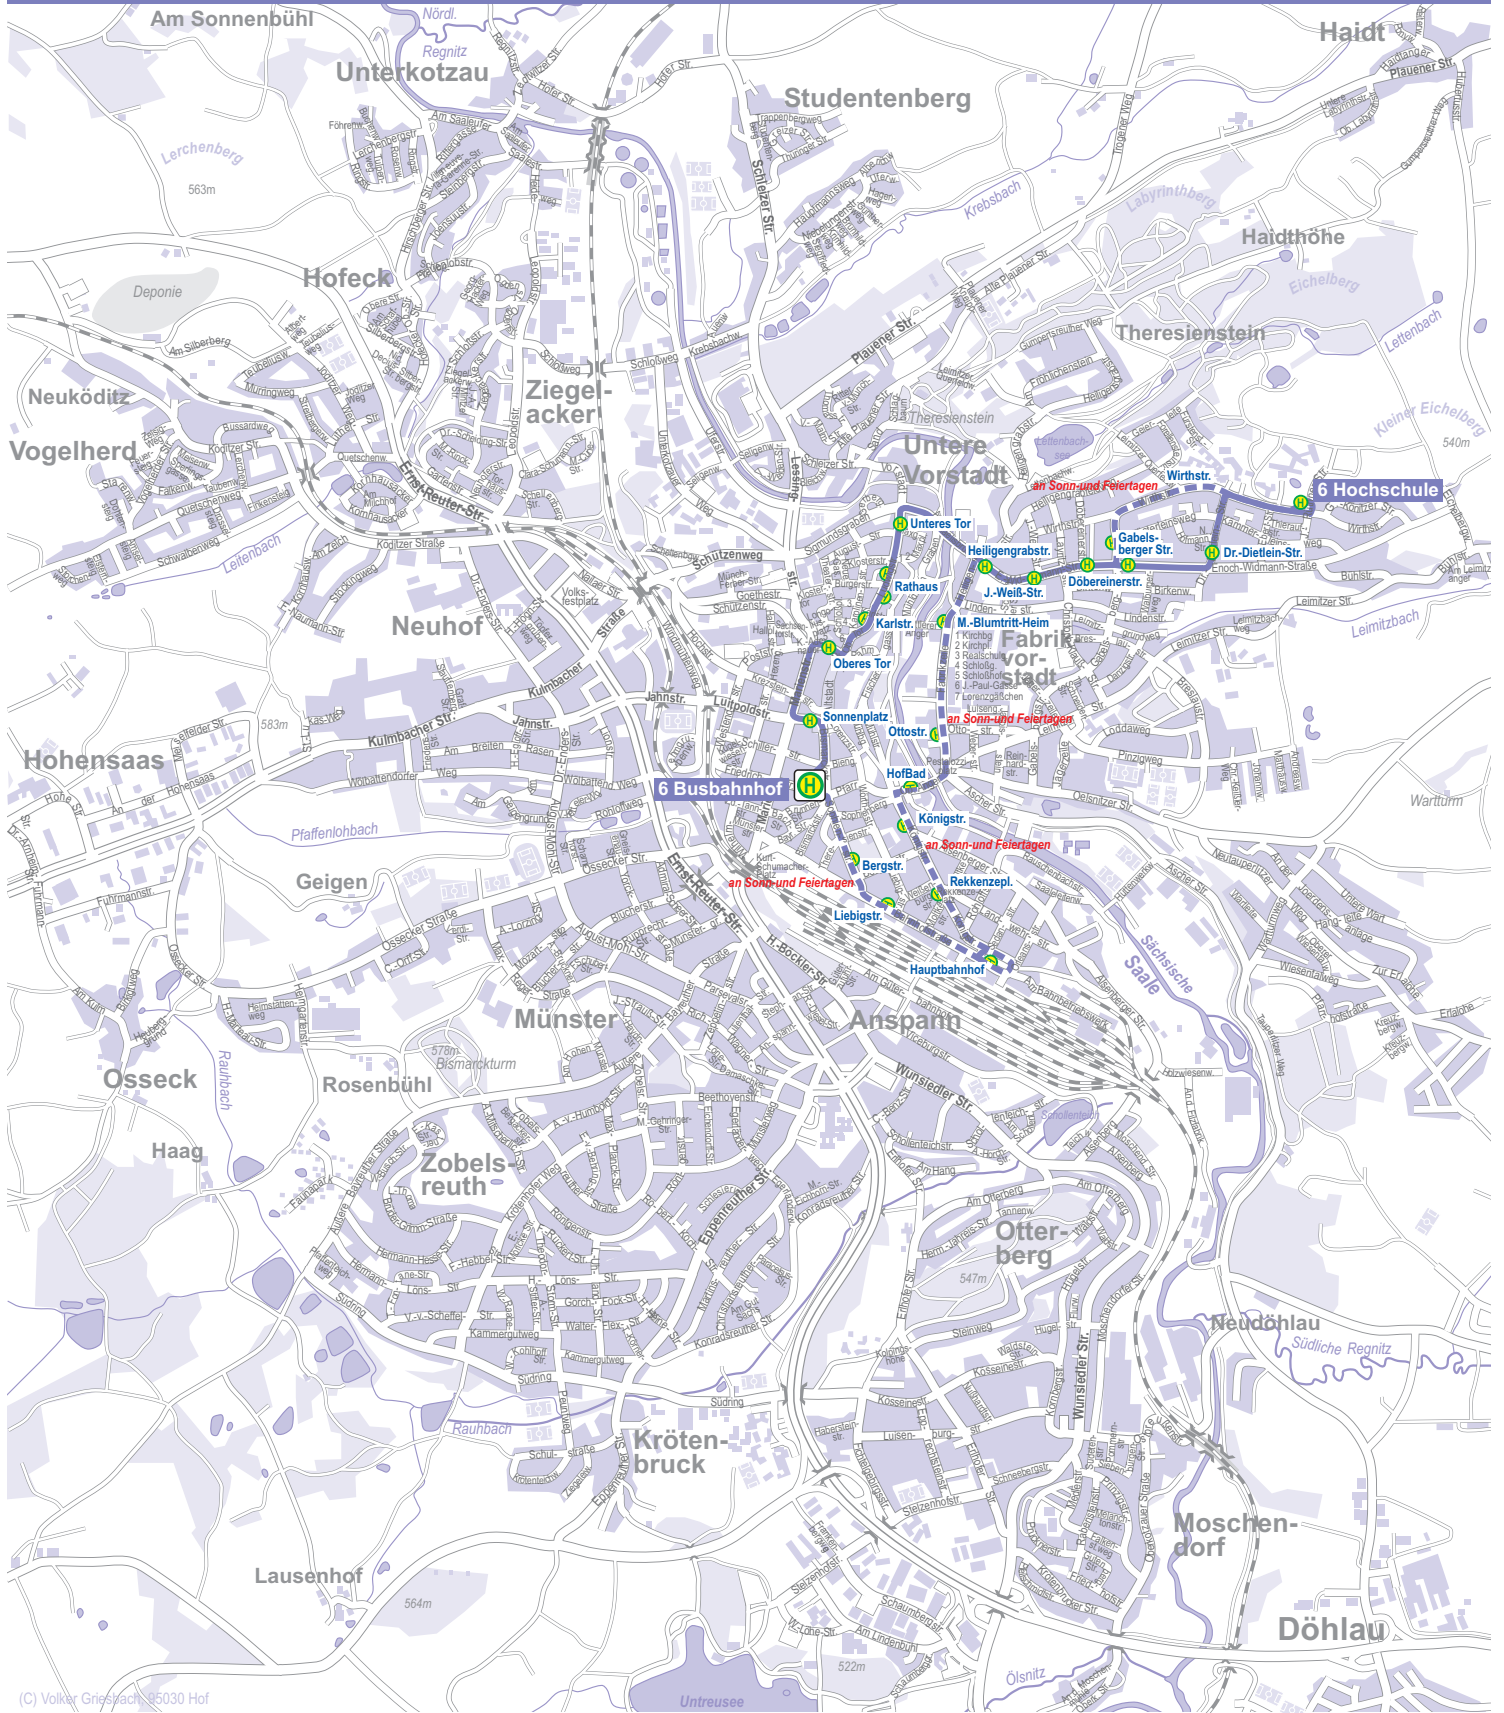

STADTBUSLINIE 6

(C) Volker Griesbach 95030 Hof