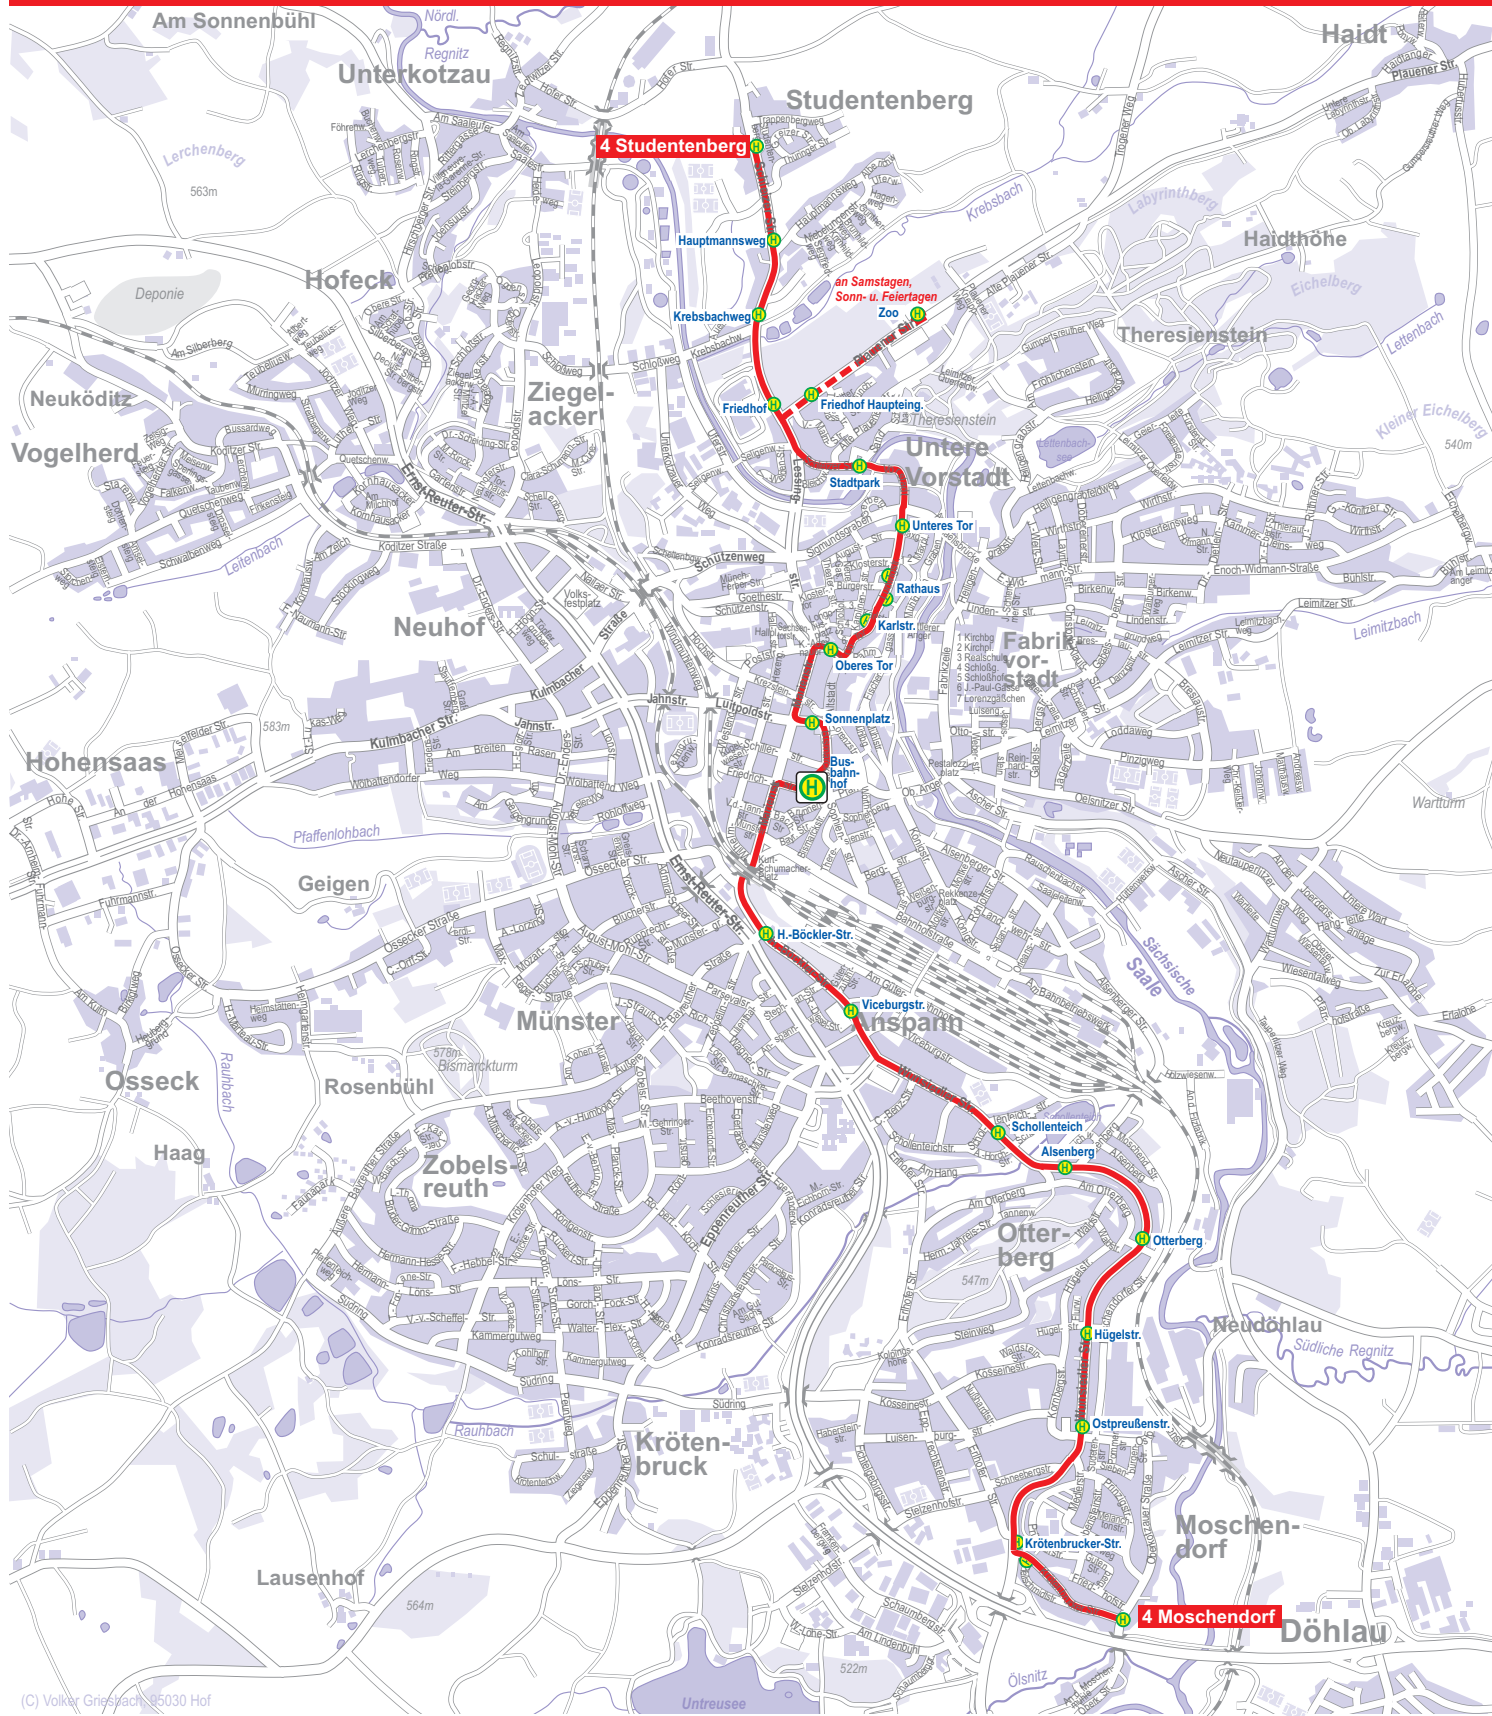

STADTBUSLINIE 4

(C) Volker Griesbach, 95030 Hof