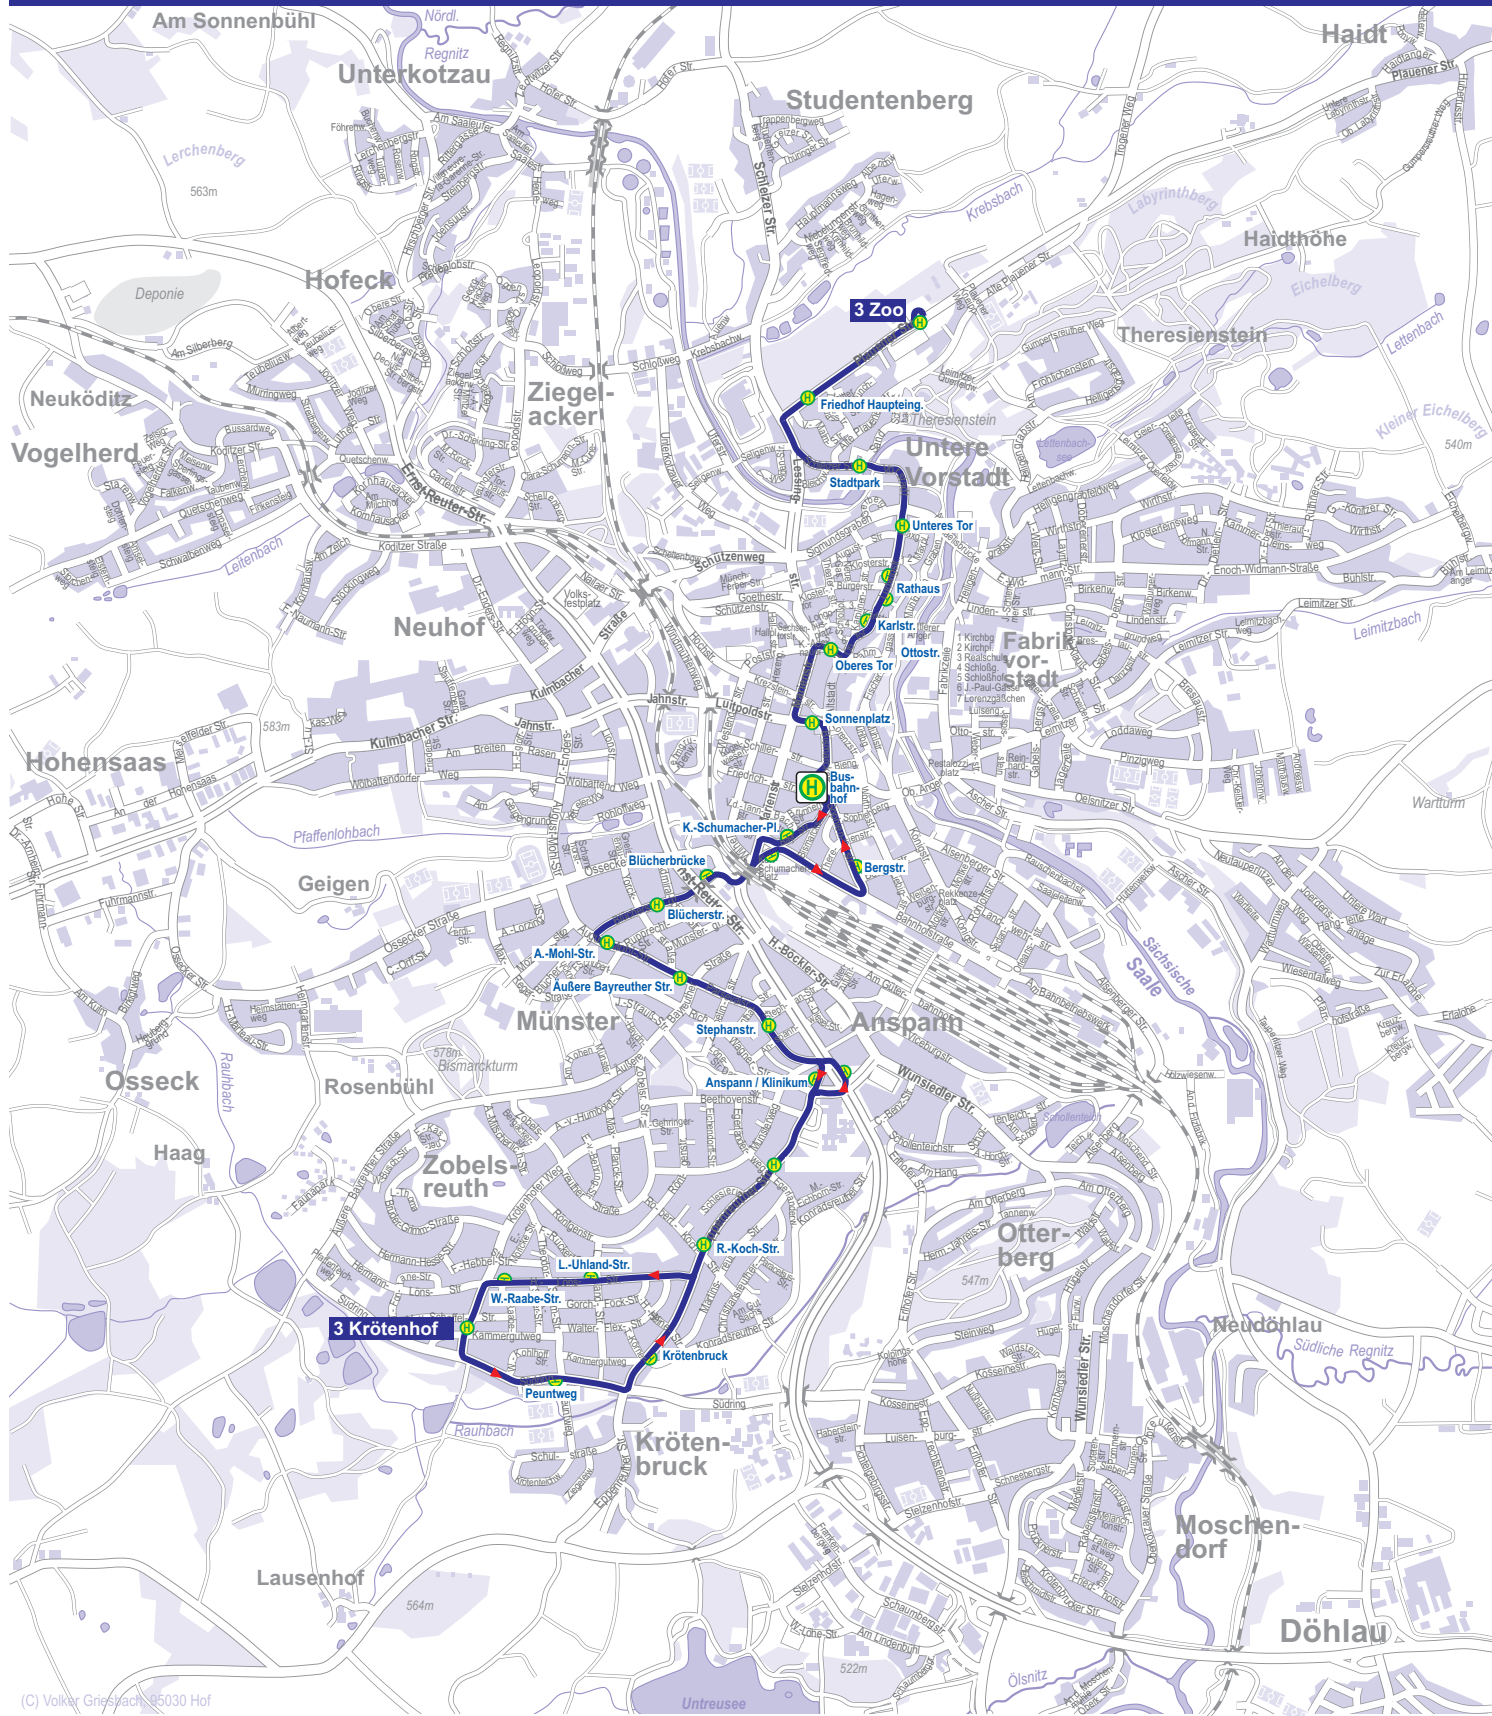

# STADTBUSLINIE 3

(C) Volker Griesbach, 95030 Hof