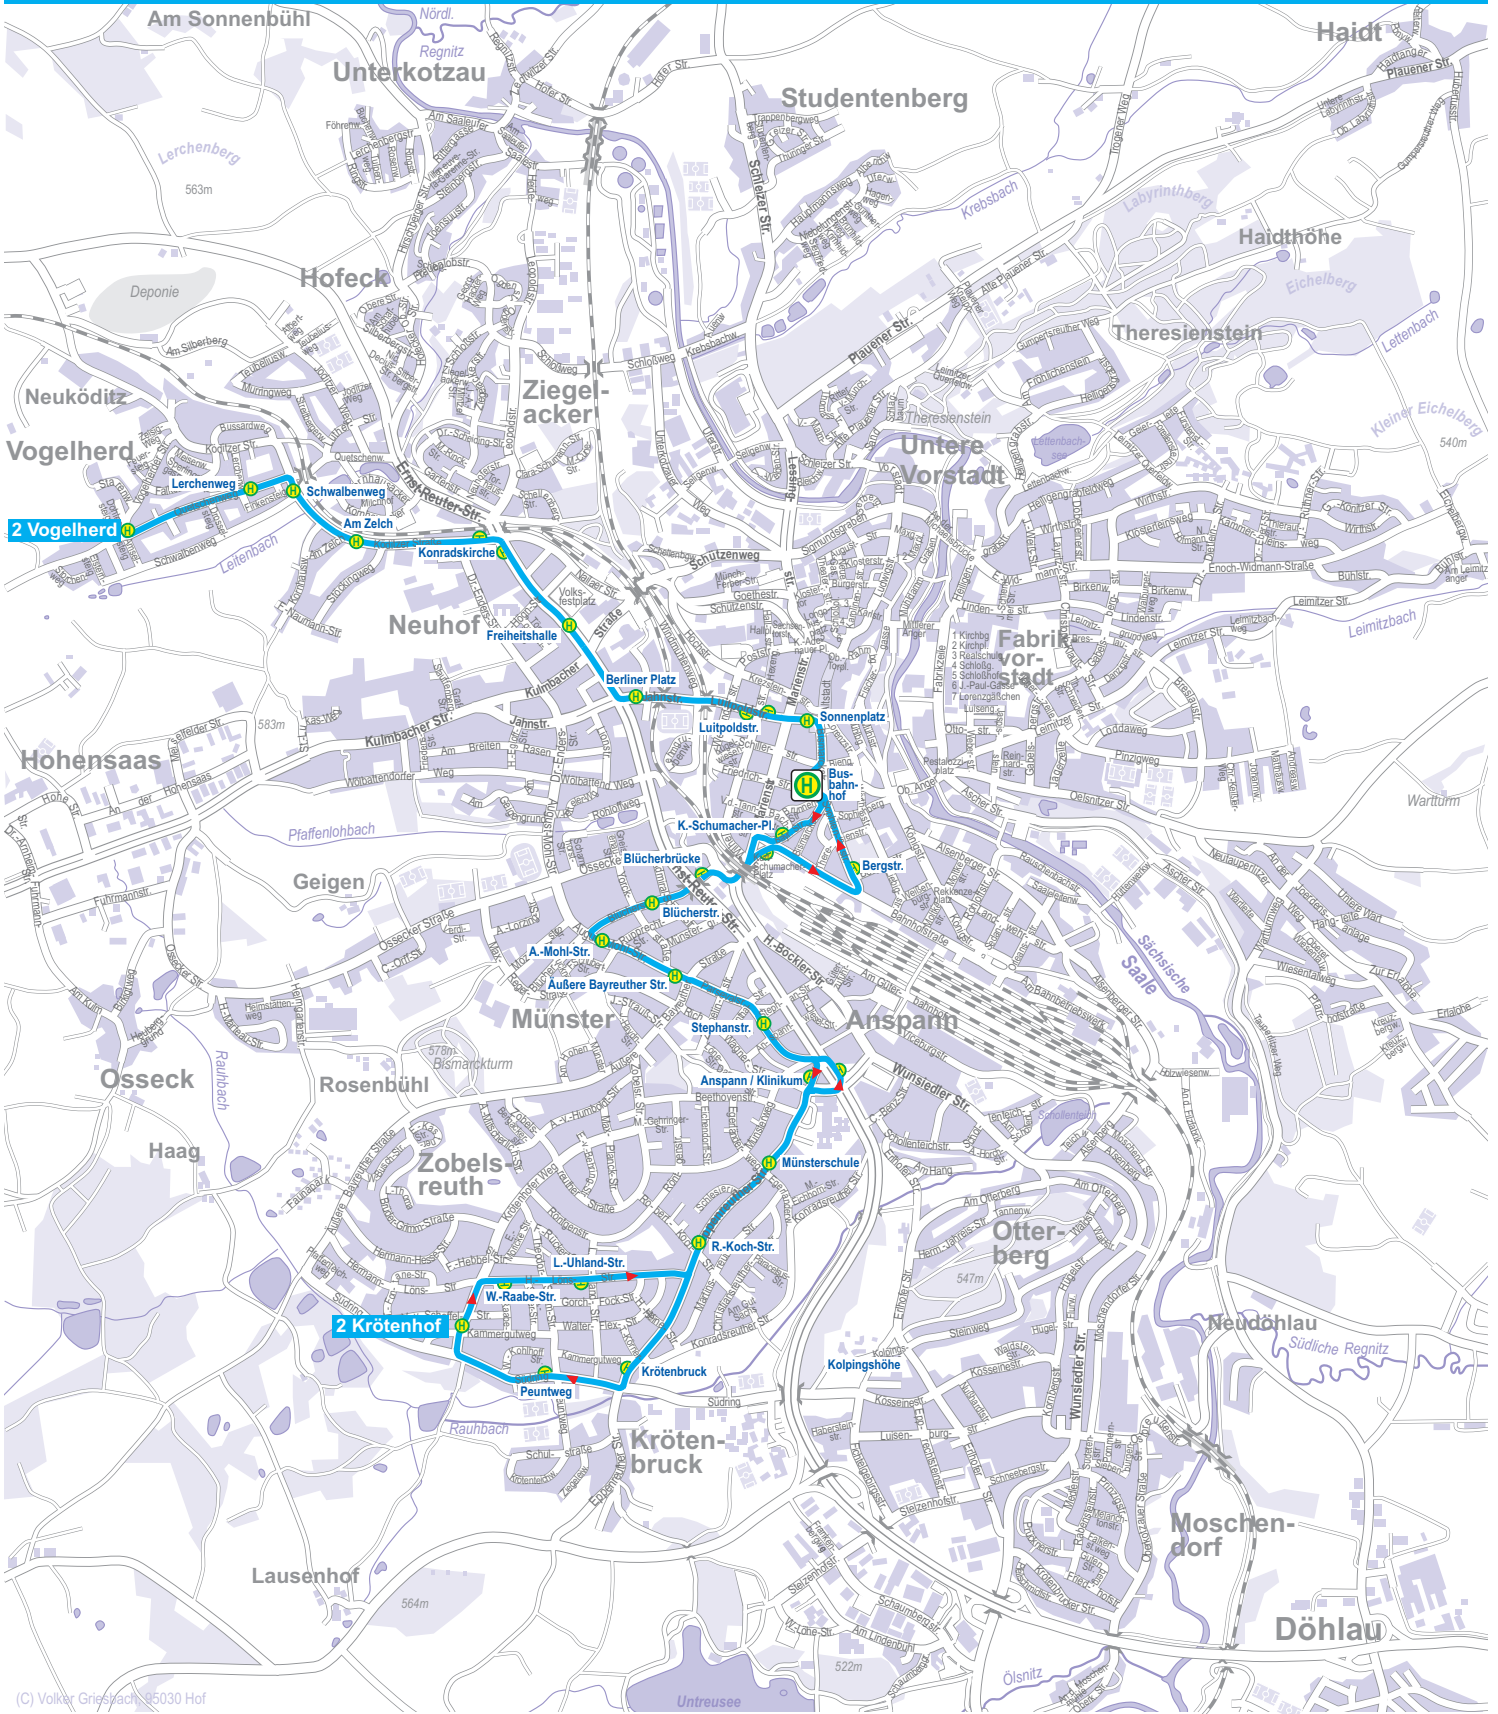

# STADTBUSLINIE 2

(C) Volker Griesbach, 95030 Hof