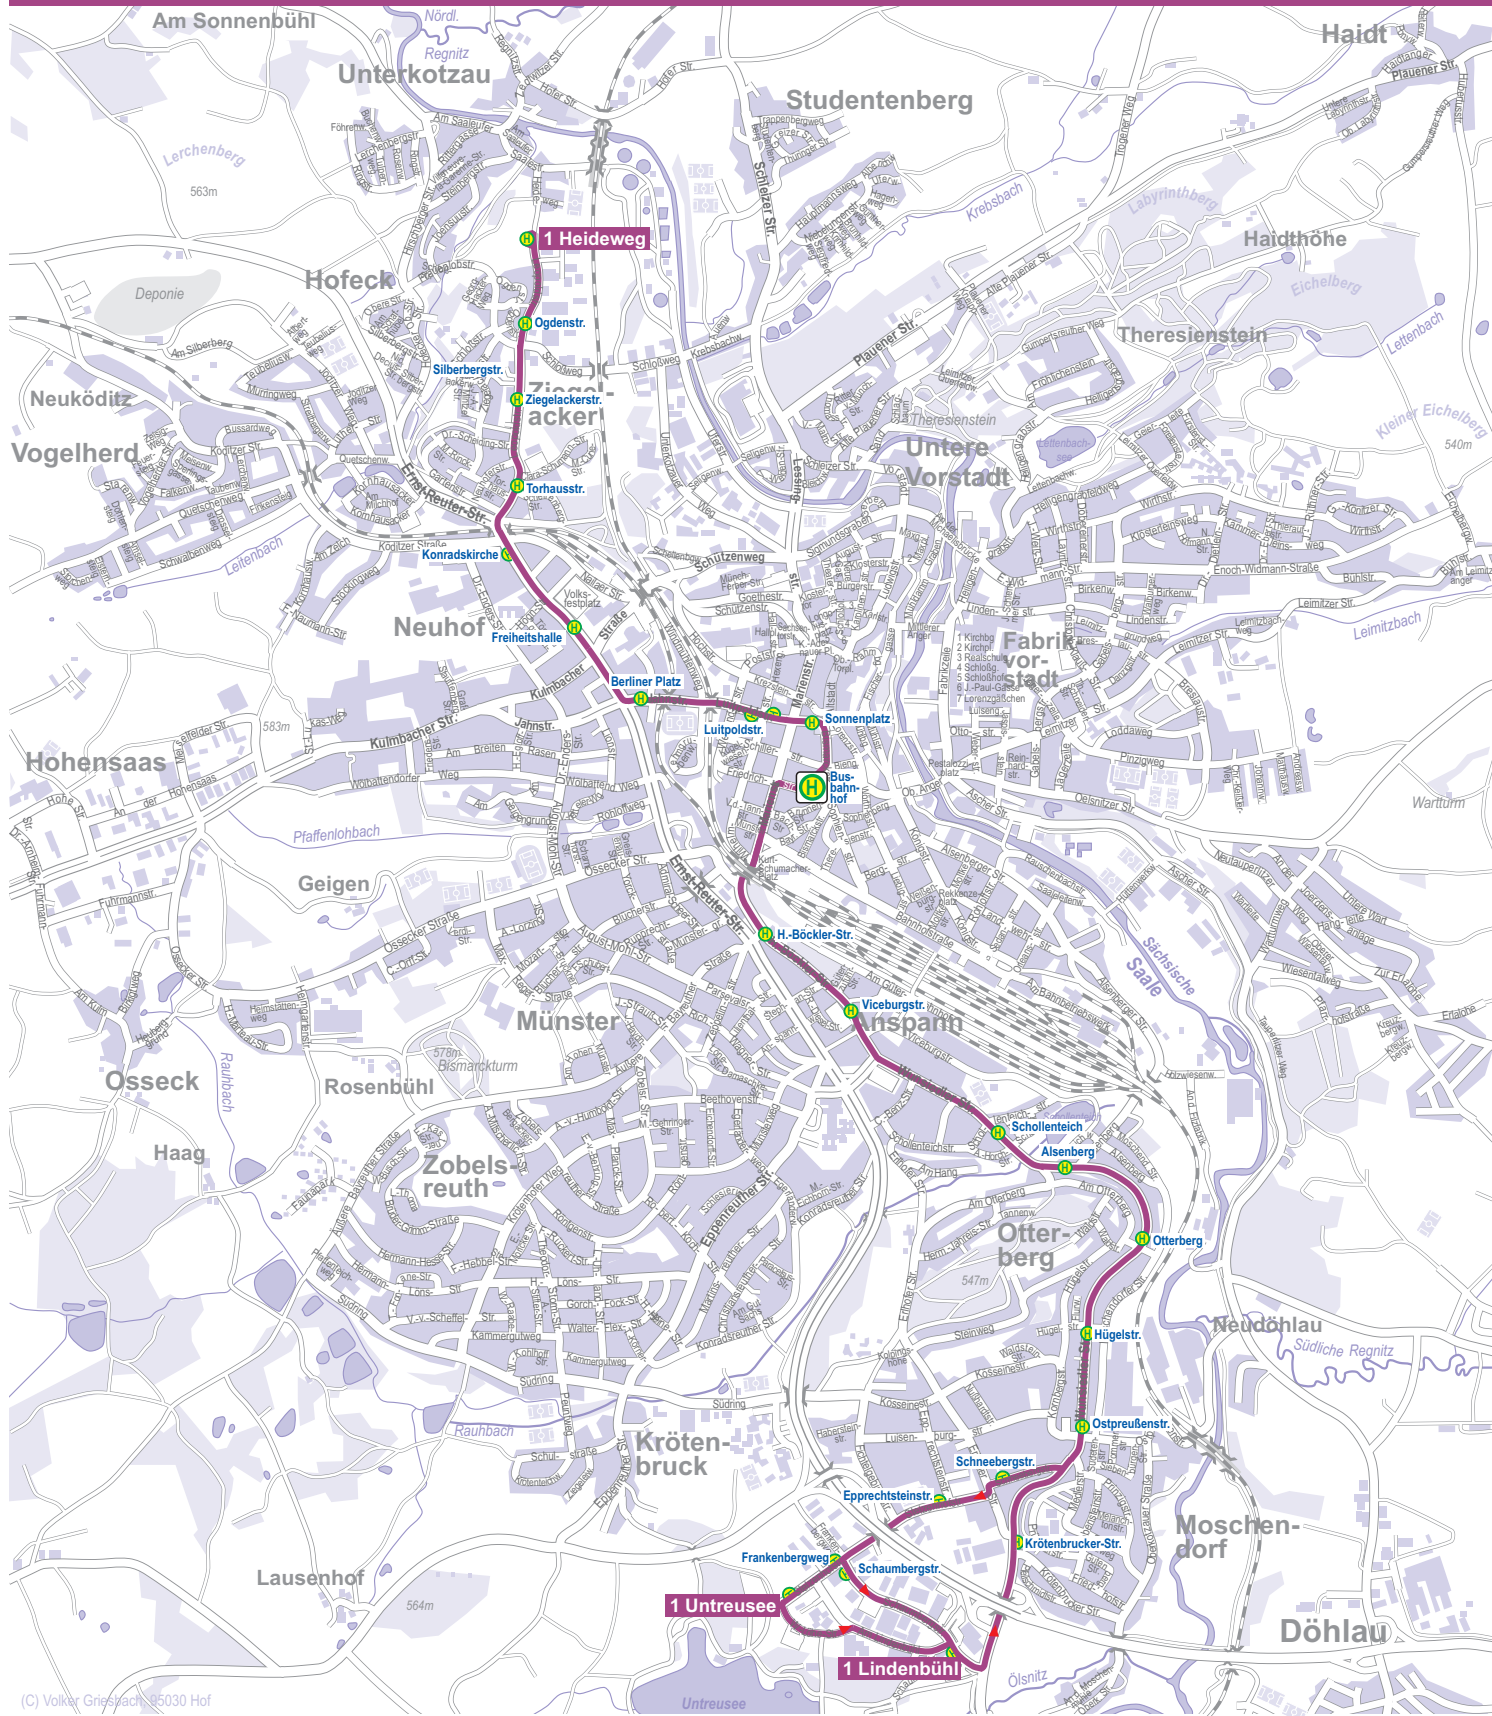

STADTBUSLINIE 1

(C) Volker Griesbach, 95030 Hof